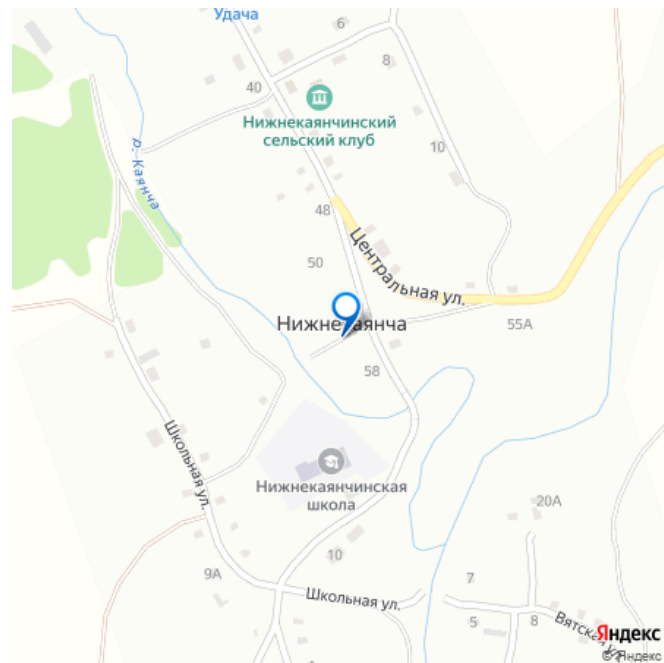

Продам

Раздел

[Земельные участки](#)

Описание

Продаем земельный участок в Нижнекаянче в районе игровой зоны Сибирская монета (казино Altai Palace). Земля оформлена в Собственность, подходит для долгосрочных инвестиций (низкая кадастровая стоимость и налог)! Участок расположен в удачном месте, рядом расположено казино Altai Palace (хороший круглогодичный трафик отдыхающих). Через дорогу от участка расположены: оздоровительный центр «Каимское», Мараловодческое хозяйство Каимское, Храм Святого равноапостольного великого князя Владимира, а также Алтайская Усадьба. У участка сделан универсальный вид разрешенного использования – можно построить дома для проживания или организовать различные виды бизнеса. ?в радиусе транспортной