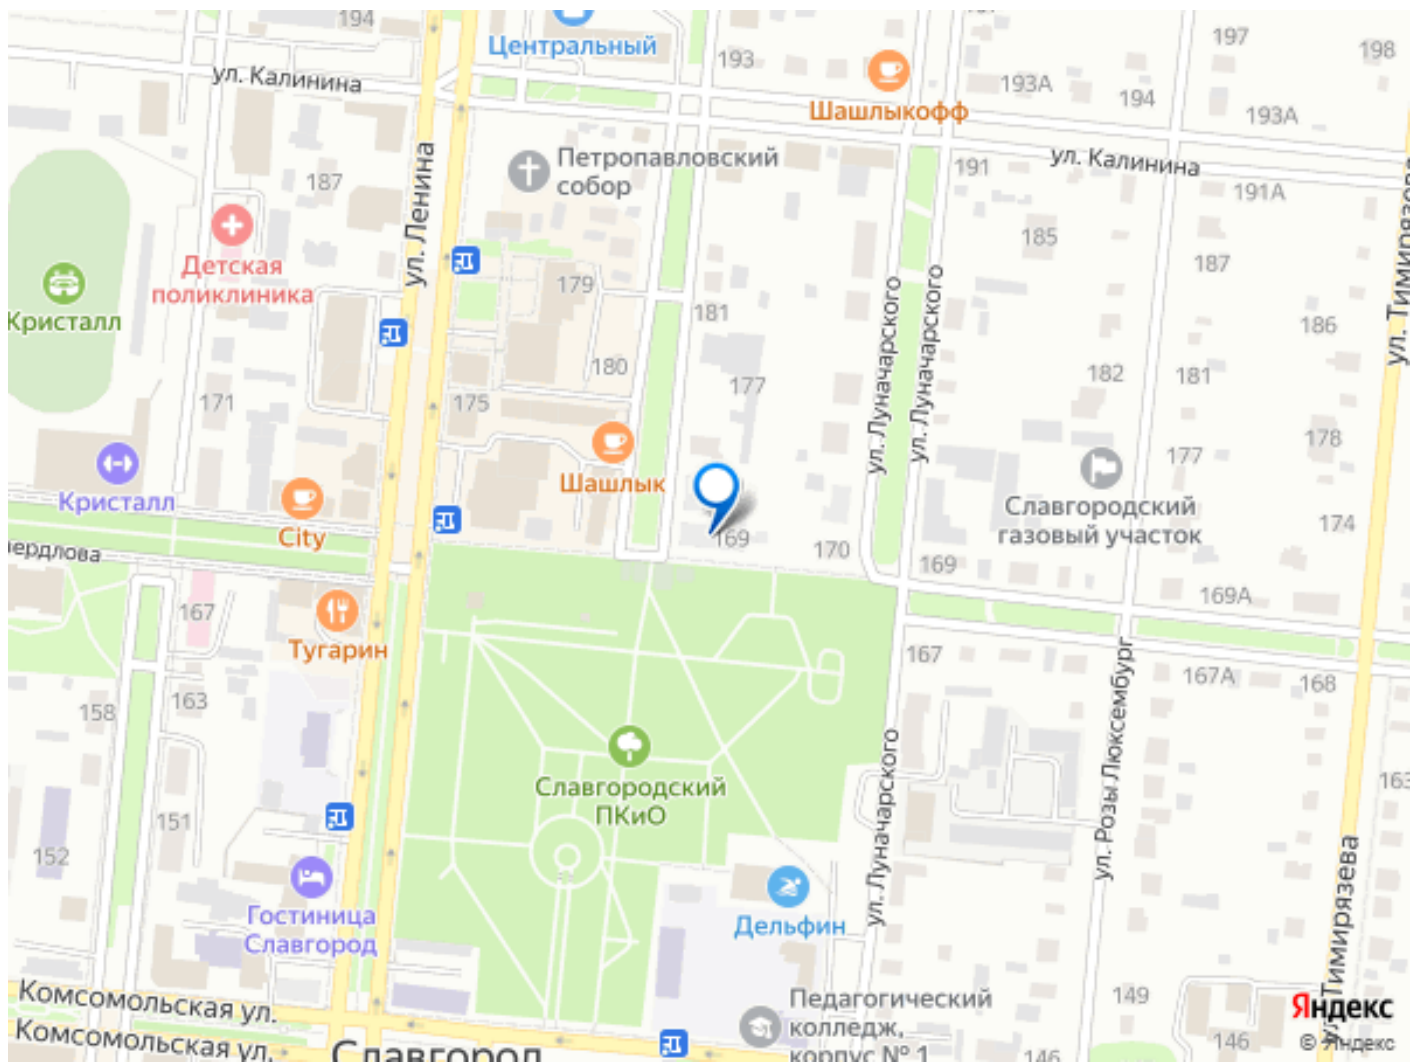

подземная этажность 0, площадью 100,4 кв.м, расположенные по адресу: Алтайский край, г. Славгород, ул. К. Либкнехта, д. 169

Move.ru - вся недвижимость России